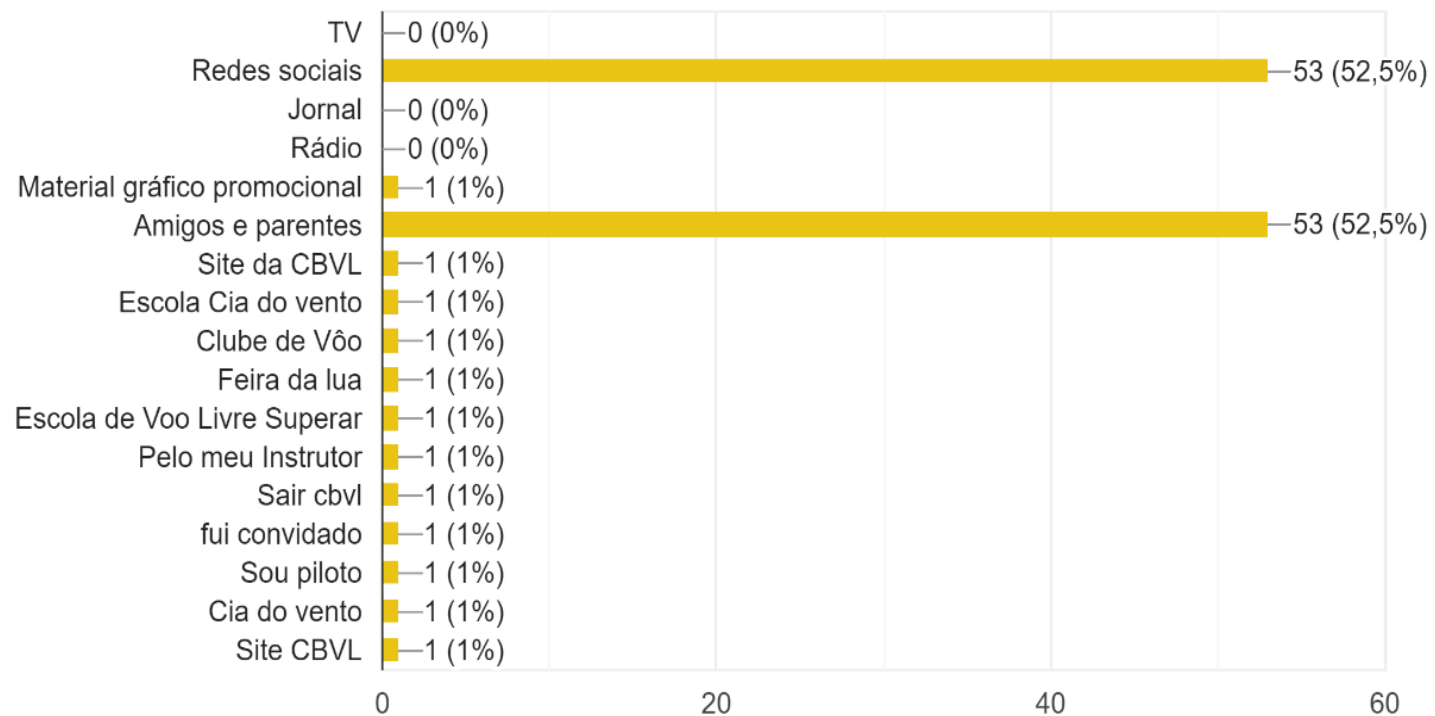

Pesquisa de Satisfação

Circuito de Voo livre / 21° ENPI

15 a 19 de Junho

Etapa Formosa

Gênero

103 respostas

Pergunta → resposta

Como ficou sabendo do CICO 2022?

101 respostas

Pergunta → resposta

Município onde reside?

103 respostas

Pergunta → resposta

Qual o motivo da viagem?

104 respostas

- Trabalho
- Passeio
- Participação no CICO 2022
- Mora na cidade
- ENPI
- Evento cico