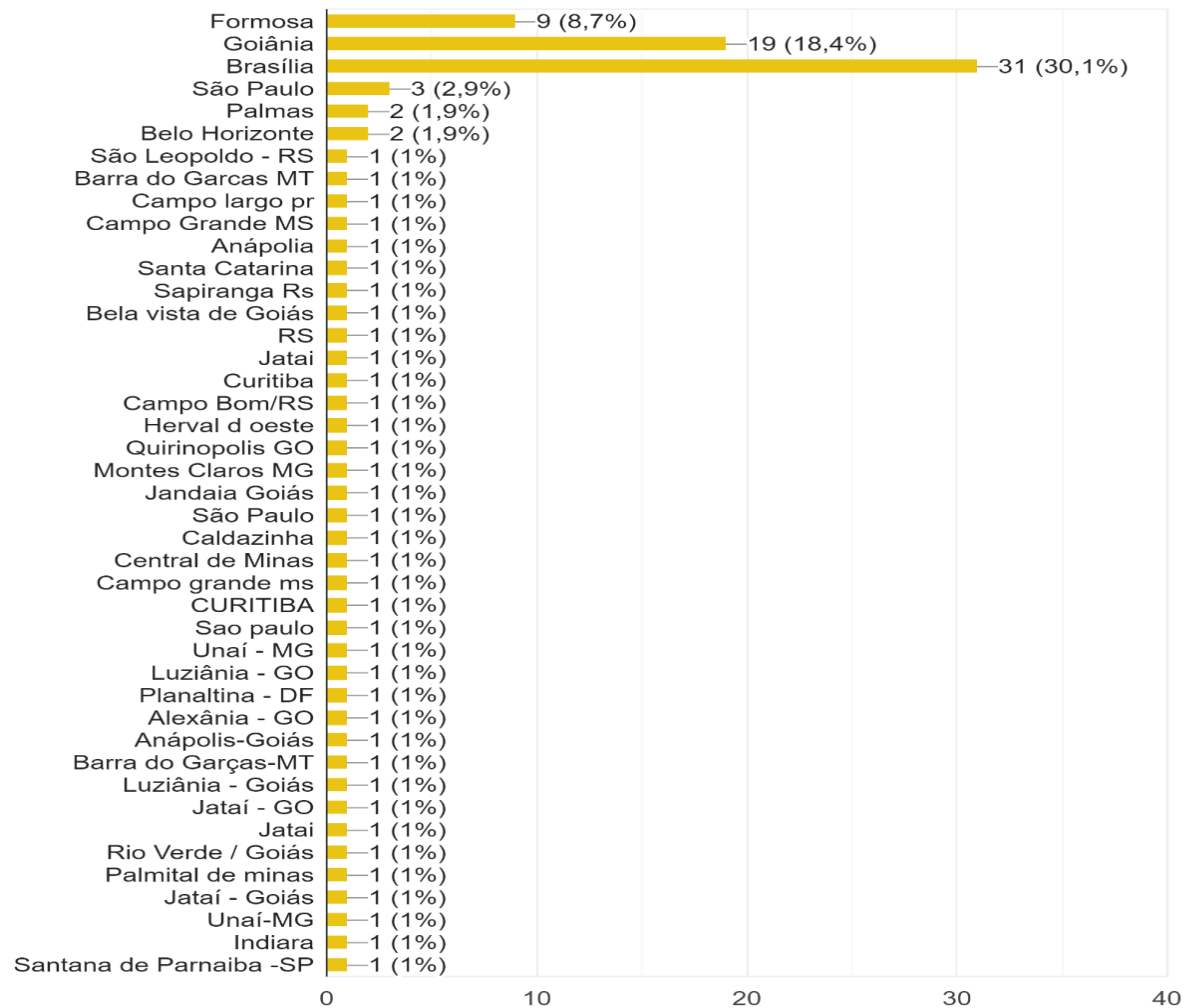

Pesquisa de Satisfação

Circuito de Voo livre / 21° ENPI

15 a 19 de Junho

Etapa Formosa

Gênero

103 respostas

Pergunta → resposta

Como ficou sabendo do CICO 2022?

101 respostas

Pergunta → resposta

Município onde reside?

103 respostas

Pergunta → resposta

Qual o motivo da viagem?

104 respostas

- Trabalho
- Passeio
- Participação no CICO 2022
- Mora na cidade
- ENPI
- Evento cico